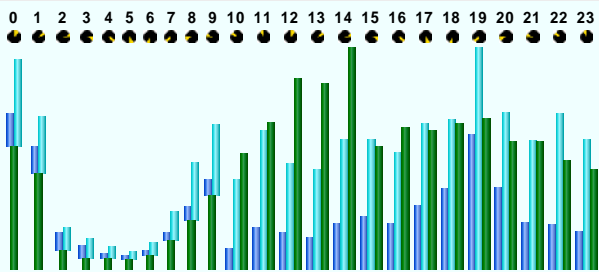

Visite di Robots/Spiders

Robots	Hits	Ultima visita
Scooter	14444	29 Magg 2002 - 03:52
Fast-Webcrawler (Not referenced robot)	12299	31 Magg 2002 - 00:00
Googlebot	10131	30 Magg 2002 - 11:25
WISENutbot (Not referenced robot)	5701	28 Magg 2002 - 02:54
Inktomi Slurp	2818	30 Magg 2002 - 23:42
ia_archiver (Not referenced robot)	1458	30 Magg 2002 - 19:13
IBM_Planetwide	871	24 Magg 2002 - 15:48
Jeeves	512	30 Magg 2002 - 10:04
Unknown robot (Not referenced robot)	163	30 Magg 2002 - 10:19
Mercator (Not referenced robot)	124	30 Magg 2002 - 01:07
Wget	118	23 Magg 2002 - 16:36
larbin	81	15 Magg 2002 - 15:54
Voila (Not referenced robot)	20	23 Magg 2002 - 22:35
LinkWalker	13	26 Magg 2002 - 15:31
Northern Light Gulliver	8	20 Magg 2002 - 05:41
Internet Shinchakubin	7	14 Magg 2002 - 22:13
The World Wide Web Worm	5	21 Magg 2002 - 13:34
DownLoad Express	3	30 Magg 2002 - 13:34
Tcl W3 Robot	3	14 Magg 2002 - 12:39
BSpider	2	20 Magg 2002 - 16:46
Lycos	2	23 Magg 2002 - 17:13
Road Runner: The ImageScape Robot	2	13 Magg 2002 - 19:55
Harvest	1	30 Magg 2002 - 15:46

Ore

Top 40 it 22282 pagine - Full list

Pagine/URL	Accessi
HOME PAGE	4519
/eforum/index.php	2206
/cgi-bin/dp.tcl	1450
/proj/howto/html_it/index.php	1040
/proj/howto/index.php	1015
/eforum/	984
/webmail/basilix.php	533
/pub/	382
/favicon.ico	375
/act/aprs.php	374
/iw3grw/wpr/	359
/proj/howto/mini/index.php	345
/svstat/svphoto.php	305
/projects/kenwood/	288
/iw3grw/	277
/homepages/	261
/i3eel/	257
/iw3grx/	256
/i3eel/packet/megabit.php	252
/iv3whu/iz6eru.zip	251
/iw3grw/sv/	246
/iw3grx/icecast/cartoons.html	238
/proj.html	226
/iw3grw/sv/modem.htm	219
/iw3grw/rtx23psk/	216
/projects/yaesu/	209
/iw3grx/docs/linux-antivirus.html	207
/ik3svw/prgvari.htm	206
/cgi-bin/htsearch	205
/iw3grw/controller/	205
/-iw3grw/aprs/minitrack.php	203
/links.php	192
/pub/ham/	189
/mrtg/	176
/iw3grx/sw/amavis	176
/proj/howto/html_it/mini/index.php	169
/iw5bt/	169
/-iw3fqg/software.htm	164
/-iw3grw/components/	157
/irc/	157

Browsers