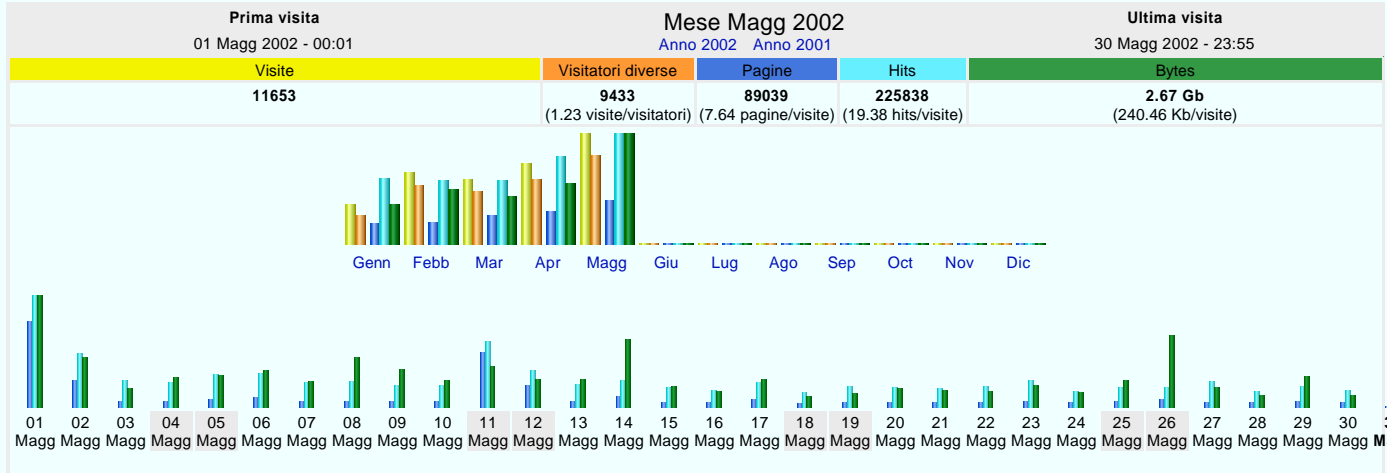

Statistiche di : www.ir3ip.net
 Last Update : 30 Magg 2002 - 23:50

Traffico : [Domini/Nazioni](#) [Hosts](#) [Visite di Robots/Spiders](#) [Ore](#)
[Indirizzi IP non risolti](#)

Navigation : [Pagine/URL](#) [Browsers](#) [Sistema Operativo](#) [Netscape](#)
[versione](#) [MS Internet Explorer](#) [versione](#)

Origine/Riferimenti : [Origine](#) [Ricerche](#) [Parole chiave](#)

Altri : [Errori HTTP](#) [Pages not found](#)

Statistiche di www.ir3ip.net

Visitatori per domini/nazioni

Domini/Nazioni	Code	Pagine	Hits	Bytes
? Sconosciuto	ip	43851	100639	1.08 Gb
Italy	it	33057	85845	1.07 Gb
Network	net	2506	7917	108.95 Mb
Commercial	com	2014	4180	57.98 Mb
Poland	pl	1908	3303	149.78 Mb
Non-Profit Organizations	org	1852	12103	47.25 Mb
Spain	es	484	1336	30.89 Mb
France	fr	359	972	14.03 Mb
Netherlands	nl	207	809	11.10 Mb
Switzerland	ch	199	1080	7.56 Mb
Germany	de	197	505	8.44 Mb
Australia	au	194	484	7.67 Mb
United Kingdom	uk	169	441	3.68 Mb
Czech Republic	cz	153	513	9.46 Mb
Belgium	be	141	344	4.95 Mb
Brazil	br	139	436	6.81 Mb
Canada	ca	130	187	2.86 Mb
Romania	ro	124	398	13.21 Mb
Greece	gr	104	387	8.26 Mb
Croatia	hr	99	362	3.55 Mb
Argentina	ar	98	383	3.97 Mb
Hungary	hu	85	321	6.20 Mb
Japan	jp	82	159	2.76 Mb
Finland	fi	74	235	1.78 Mb
USA Educational	edu	68	96	1.75 Mb
Denmark	dk	56	150	1.84 Mb